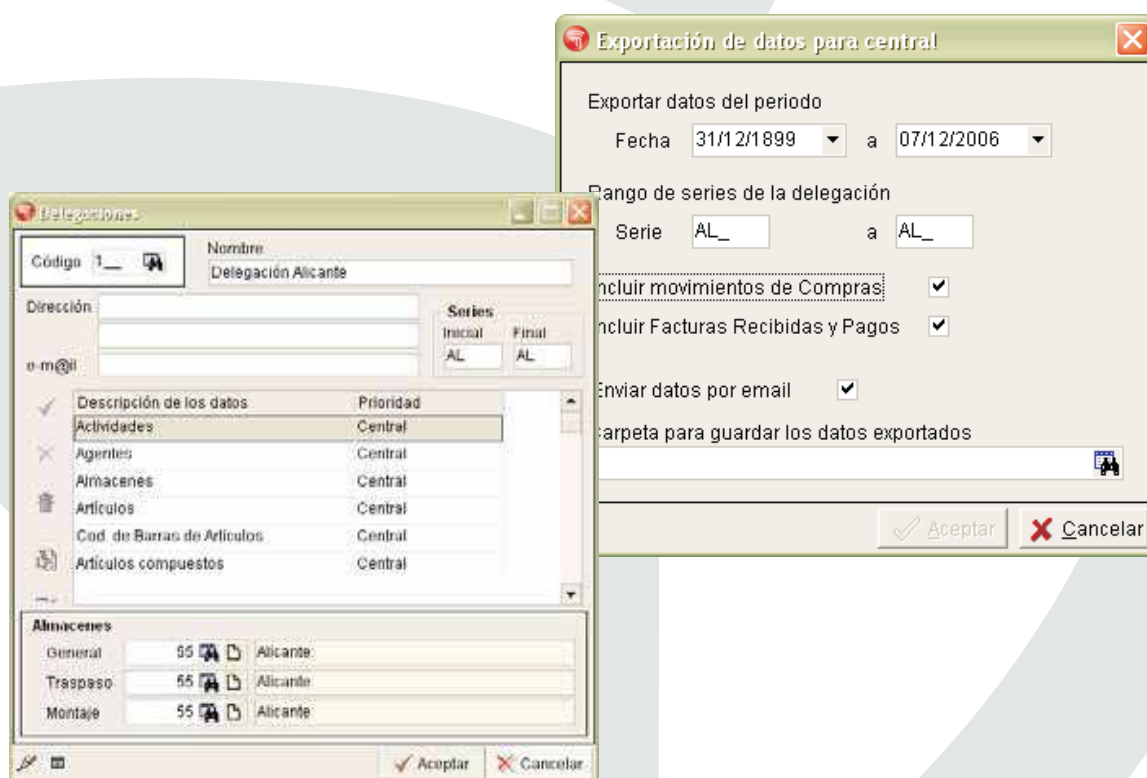

MÓDULOS

Gestión Tecnópolis

ENLACE ENTRE CENTRAL Y DELEGACIONES

Gestión compartida sin obstáculos ni distancias.

Esta utilidad permite el intercambio de información entre las sedes de una empresa de manera recíproca.

La central envía datos generales a las delegaciones y los movimientos que éstas realizan son recibidos en la central.

* Este módulo requiere y se complementa con Gestión.